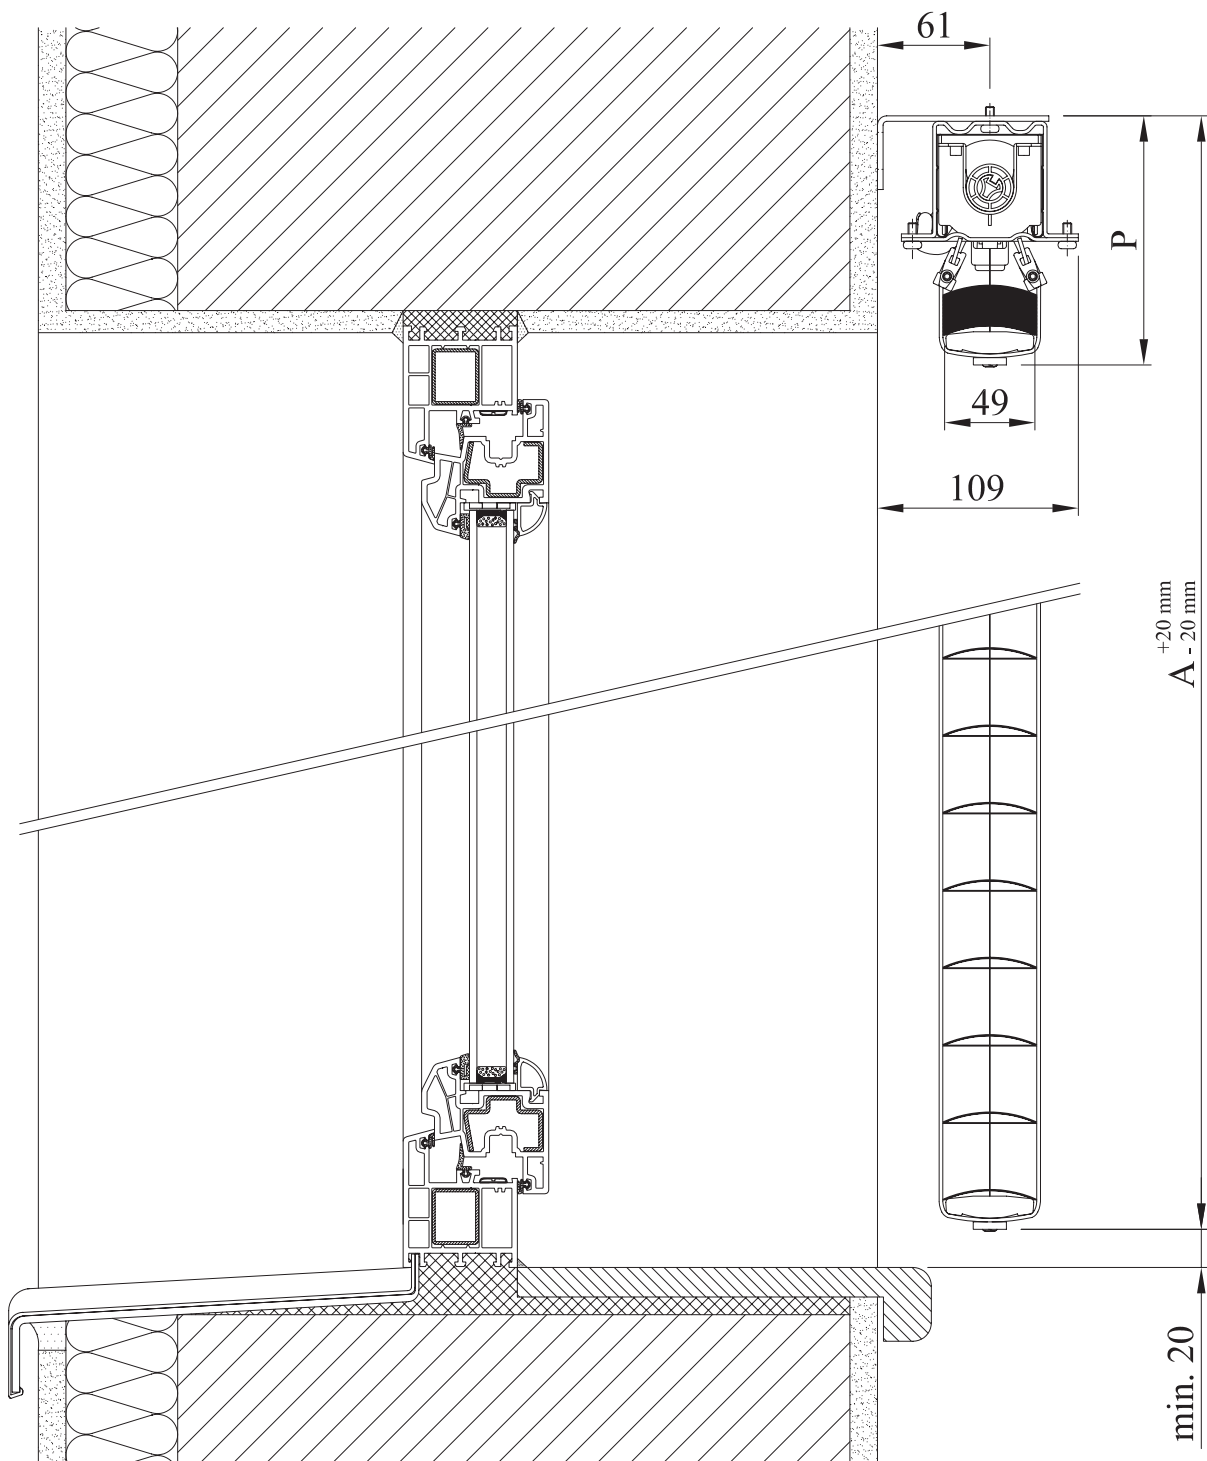

legenda:

A - objednávací výška

B - objednávací šířka

INT-50 H - pohled z interiéru

Vyobrazení výrobku, technická dokumentace INT-50 H

Vnitřní žaluzie s lamelou 50 mm na horním nosiči 56x58 mm (bez bočního vedení)