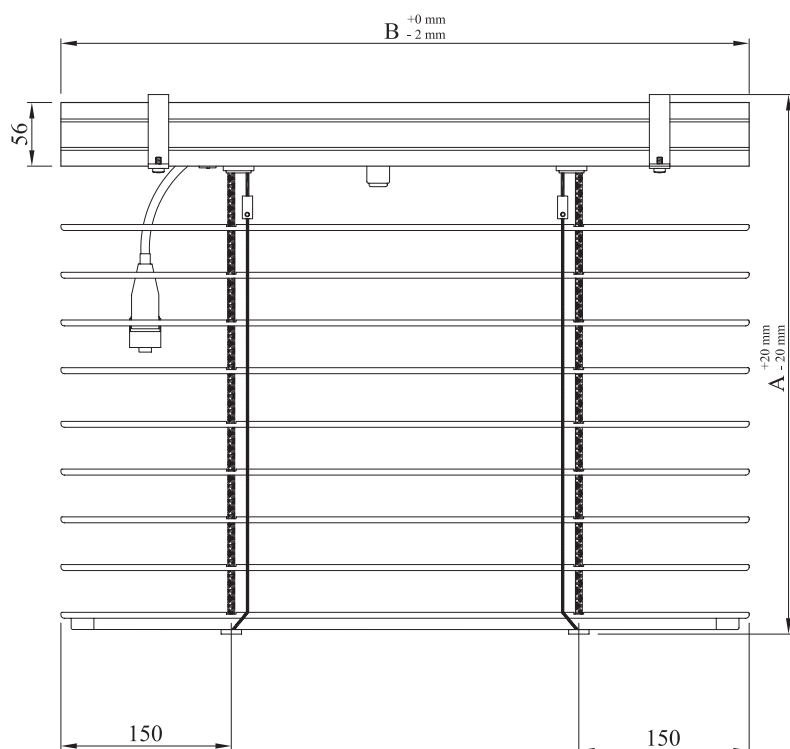

EXT-50 H - pohled z exteriéru

legenda:

A - objednávací výška

B - objednávací šířka

Vyobrazení výrobku, technická dokumentace EXT-50 H

Venkovní žaluzie s lamelou 50 mm na horním nosiči 56x58 mm (vedení lankem)

Mezní rozměry

min. šířka	max. šířka	max. výška	max. plocha
50 cm	350 cm	400 cm	9 m ²
max. počet spojených žaluzií		max. plocha spojených žaluzií	
5 ks		25 m ²	

Standardní provedení

horní nosič	56x58 mm, pozinkovaný
spodní nosič	48x13 mm, 9016 (bílý) nebo 9006 (stříbrný)
ovládání	motor (za příplatek)
síla lamel	0,24 mm
barva lamel	dle vzorníku
barva žebříčku	bílá nebo šedá
barva textilní pásky	bílá nebo šedá
boční vedení	bez vedení

legenda:

A - objednávací výška

B - objednávací šířka

INT-50 H - pohled z interiéru

Vyobrazení výrobku, technická dokumentace INT-50 H

Vnitřní žaluzie s lamelou 50 mm na horním nosiči 56x58 mm (bez bočního vedení)