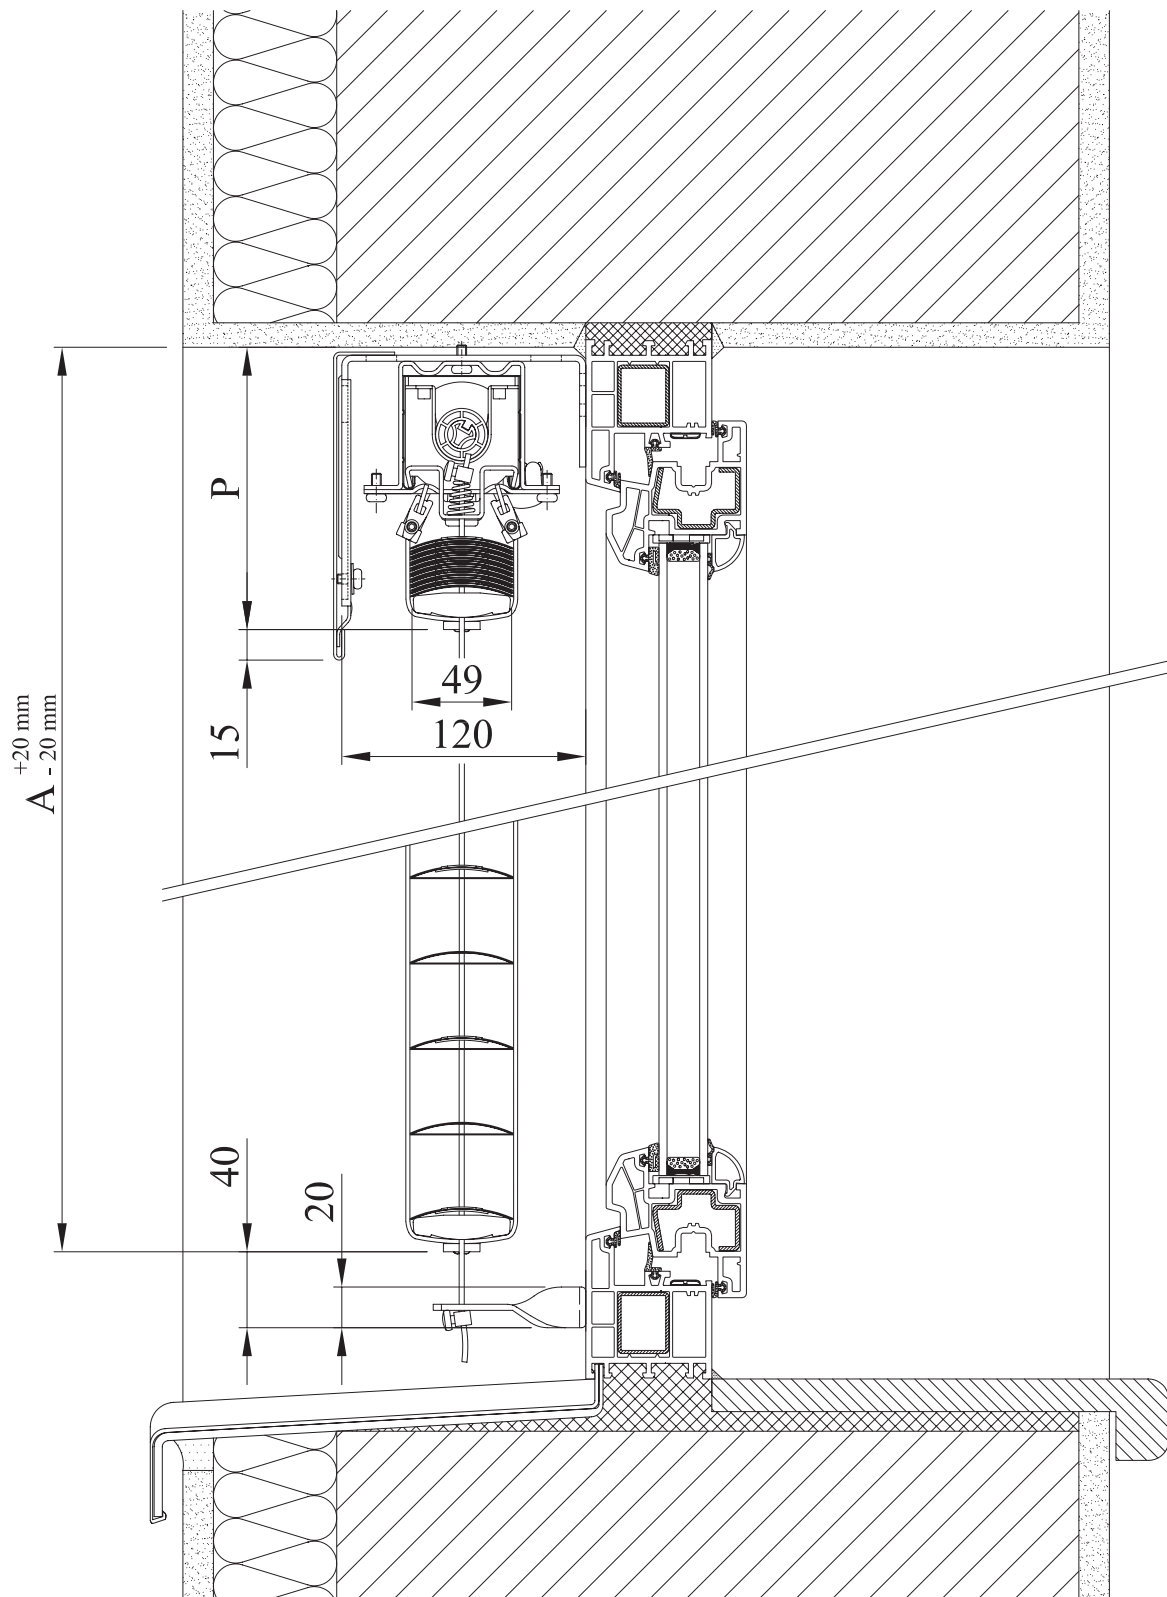

EXT-50 H - pohled z exteriéru

legenda:

A - objednávací výška

B - objednávací šířka

Vyobrazení výrobku, technická dokumentace EXT-50 H

Venkovní žaluzie s lamelou 50 mm na horním nosiči 56x58 mm (vedení lankem)