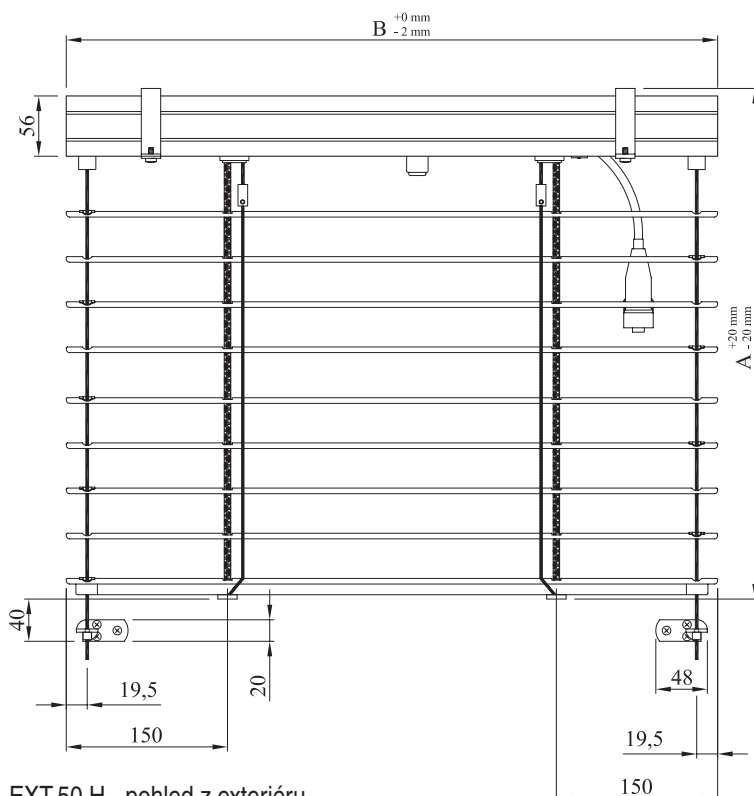

Mezní rozměry

min. šířka	max. šířka	max. výška	max. plocha
50 cm	300 cm	400 cm	9 m ²
max. počet spojených žaluzií		max. plocha spojených žaluzií	
5 ks		25 m ²	

Standardní provedení

horní nosič	56x58 mm, pozinkovaný
spodní nosič	48x13 mm, 9016 (bílý) nebo 9006 (stříbrný)
ovládání	motor (za příplatek)
síla lamel	0,24 mm
barva lamel	dle vzorníku
barva žebříčku	bílá nebo šedá
barva textilní pásky	bílá nebo šedá
boční vedení	ocelové poplast. lanko Ø2,3 mm

EXT-50 H - pohled z exteriéru

legenda:

A - objednávací výška

B - objednávací šířka

Vyobrazení výrobku, technická dokumentace EXT-50 H

Venkovní žaluzie s lamelou 50 mm na horním nosiči 56x58 mm (vedení lankem)