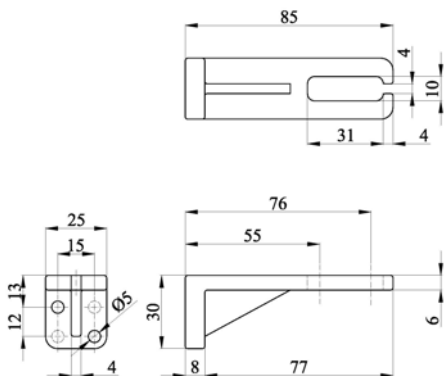

Kotvení Symax

Kotvení pro lankové vedení u venkovních žaluzií

1. Popis výrobku

Konzola Symax - vyobrazení

Konzola Symax - odsazení osy lanka

Kotvení Symax do podlahy

Materiál a povrchová úprava jednotlivých komponentů

komponent	konzola Symax		kotvení Symax do podlahy	
	konzola	napínací šroubek	kotvící deska	napínací váleček
materiál	hliníkový odlitek	mosaz	hliníkový odlitek	nerez
povrchová úprava	komaxit v RAL	nikl	elox	-

3. Výkresová dokumentace

Konzola Symax - Typ 1 (55 - 76 mm)

Konzola Symax - Typ 2 (83 - 104 mm)

Konzola Symax - Typ 3 (111 - 132 mm)

Kotvení Symax do podlahy