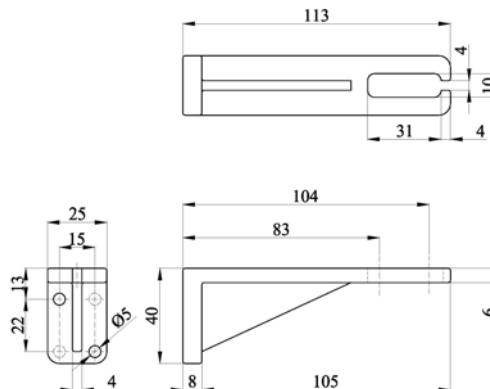

komponent	konzola Symax		kotvení Symax do podlahy	
	konzola	napínací šroubek	kotvící deska	napínací váleček
materiál	hliníkový odlitek	mosaz	hliníkový odlitek	nerez
povrchová úprava	komaxit v RAL	nikl	elox	-

2. Ceník

typ kotvení	odsazení osy lanka	příplatek k ceně žaluzie (cena standardní konzoly odečtena)
konzola - typ 1	55 - 76	120 Kč/pár
konzola - typ 2	83 - 104	180 Kč/pár
konzola - typ 3	111 - 132	190 Kč/pár
do podlahy	-	190 Kč/pár

3. Výkresová dokumentace

Konzola Symax - Typ 1 (55 - 76 mm)

Konzola Symax - Typ 2 (83 - 104 mm)

Konzola Symax - Typ 3 (111 - 132 mm)

Kotvení Symax do podlahy