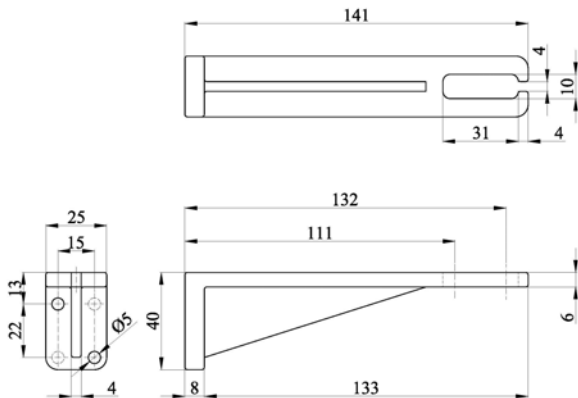

2. Ceník

typ kotvení	odsazení osy lanka	příplatek k ceně žaluzie (cena standardní konzoly odečtena)
konzola - typ 1	55 - 76	120 Kč/pár
konzola - typ 2	83 - 104	180 Kč/pár
konzola - typ 3	111 - 132	190 Kč/pár
do podlahy	-	190 Kč/pár

3. Výkresová dokumentace

Konzola Symax - Typ 1 (55 - 76 mm)

Konzola Symax - Typ 2 (83 - 104 mm)

Konzola Symax - Typ 3 (111 - 132 mm)

Kotvení Symax do podlahy