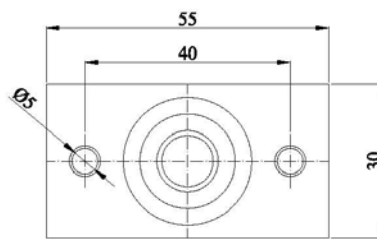

3. Výkresová dokumentace

Konzola Symax - Typ 1 (55 - 76 mm)

Konzola Symax - Typ 2 (83 - 104 mm)

Konzola Symax - Typ 3 (111 - 132 mm)

Kotvení Symax do podlahy