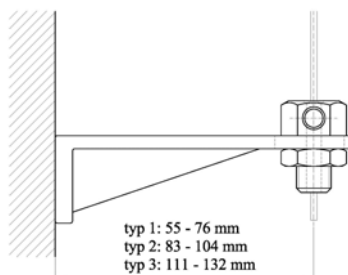

Kotvení Symax

Kotvení pro lankové vedení u venkovních žaluzií

1. Popis výrobku

Konzola Symax - vyobrazení

Konzola Symax - odsazení osy lanka

Kotvení Symax do podlahy

Materiál a povrchová úprava jednotlivých komponentů

komponent	konzola Symax		kotvení Symax do podlahy	
	konzola	napínací šroubek	kotvící deska	napínací váleček
materiál	hliníkový odlitek	mosaz	hliníkový odlitek	nerez
povrchová úprava	komaxit v RAL	nikl	elox	-

3. Výkresová dokumentace

Konzola Symax - Typ 1 (55 - 76 mm)

Konzola Symax - Typ 2 (83 - 104 mm)

Konzola Symax - Typ 3 (111 - 132 mm)

Kotvení Symax do podlahy