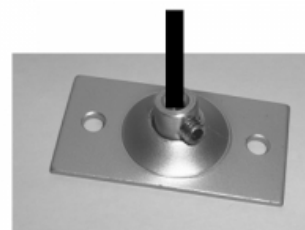

Kotvení Symax

Kotvení pro lankové vedení u venkovních žaluzií

1. Popis výrobku

Konzola Symax - vyobrazení

Konzola Symax - odsazení osy lanka

Kotvení Symax do podlahy

Materiál a povrchová úprava jednotlivých komponentů

komponent	konzola Symax		kotvení Symax do podlahy	
	konzola	napínací šroubek	kotvící deska	napínací váleček
materiál	hliníkový odlitek	mosaz	hliníkový odlitek	nerez
povrchová úprava	komaxit v RAL	nikl	elox	-